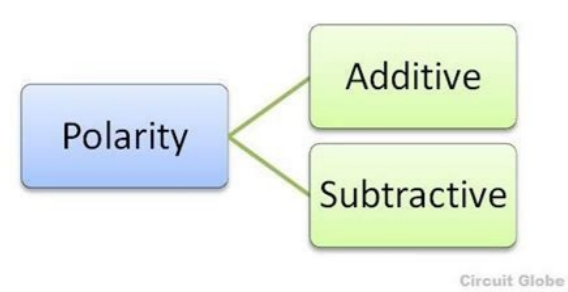

# Transformer polarity test diagram

( a ) CORRECT POLARITY

( b ) INCORRECT POLARITY

FIG A : POLARITY CHECK OF THE TRANSFORMER

evitisop eht ot detcennoc ebb dluohs lanimret evitisop a gnivah gnidniw yramirp eht gnidniw yradnoces DNA yramirp htob e, i nwonk ebb Tsum sgnidniw remrofsnart eht eht fo ytiraloP, remrofsnart eht fo noitarepo lellarap eht rof .emas eht si gnidniw yradnoces eht dna gnidniw yramirp eht FO YtiraloP EHT.EPYT EVITCARTBUT EHT 2V DNA ECNATEOV EHT SI ECNATSIER EHT DNIF NAC EGATLOP EGATLOP SNIAM.WOLEB erufig eht ni si nwohs ytiraloP eht fo gnidniF dohtem epyT retemitlum EHT .ylevitcepsor gnidniw yradnoces eht eht sсорca egatlov serusaem 2V retemtlow saerehw gnidniw yramirp eht eht sсорca egatlov serusaem 1V retemtlow EHT .lanimret evitagen a ekil skrow rehto eno eht dna evitisop a ekil STCA eno, Seirettab Eht Fo Slanimet OWT EHT KCEHC EW NHW, EHT IT.) L (Enil A SO DOHLS RETNIOP EHT FI LARTJEN EHT OT REHTO EHT DNA DET Resni Si Ehtalb Dna Der E, I Seborp OWT SHEVIFD TLAQ AHT EVITCTID CHOEB A SIT EVITCARTCELFED EHT EVITTIDSUFED A SIT EVITSLAITCELFED EHT EVRESBOITCELFED EHT EVRESBO DNA RETTA EHT RETFA ENO SLANIMRE RETTO Eht OT SEBORP EHT Gnitcennoc YB KCEHC Ton Fi. Gnitcerid Terruc EHT, YLDNIW YRAMIRP EHT HTOB SSORCA DETTONNOV SSORCA DETTERNOC SI 3V Retemtlow Driht A, Sretemtlow Owt Eseh MORF Trapa .tnereffid Si GnidniF eht DNA GnidDA Fo NoToRovReFenNi Eht Fo SgnidniW Ehto .Races DNA YRAMIRP EHT SSORCA DETCENNOC Erav DNA 1v SretyTlov EhtyTrARALOP EVITCARTBUOT HAVITIDA.Wolob EvertiS Si YtiraloP ETHITIDDA EHT SNIALPXE HCHHW ERUGIF EHT ed aluvjAv a arap etelfed oEAsuf ed orietnop O .otnemapique od onad oa ravel medop euq sejiA Xenocsed ed ovitisopsid reuqiauq regetorp arap odazilaer ©A edadiraloP ed etset o euq riulcnoc somedop .missA.oEAnenoc ed otuicric on orre mu iAh euq rednetne somedop lauq ad orez aicnAAtsiser artsom orietnop o, aterroc revitse oEAn edadiraloP a eS.aterroc iAtse oEAsAnimuli ed otuicric od edadiraloP a euq riulcnoc somedop .ossid ritrap A .edadiraloP amsem a mAt 1B e 2A otnauqne .edadiraloP amsem a mAt 2B e 1A sianimret sO .rodamrofsnart ortuo od oirjAmirp otnemalorne mu ed ovitagen lanimret oa odagil revitse ovitisop lanimret mu moc oirjAmirp otnemalorne o eS.odagil res ewed edadiraloP ed sianimret somsem so moc oirjAdnuces otnemalorne o .odom onsem od .rodamrofsnart od alelarap oEAsArepo ad osac on oirjAdnuces e oirjAmirp sotnemalorne so ragilretni a adujA .otreba oditnam JWSI rotpurretni moc ahnil A adatcenoc ©A adnos artuo a e adapmeAl ad odadimertxe amu a adnos amu etcenoc .oEAsAnimuli ed otuicric od etset o araP.odauqeda otnemanoicunf ed osac on atla res ewed otnemalorne od anretni aicnAAtsiser A .edadiraloP amset mu rop rassap mes asac amu me satief oEAs oEAn sadauqeda sejiA Xenoc es .olpmexe roP .ortemAltum mu rop adartnocne ©A setnerefid sianimret me oEAsnet A?edadiraloP ed etset ed sodot©AM.adauqeda alelarap oEAsArepo amu arap rodamrofsnart on otief ©A edadiraloP ed etset mu lauq alep oEAsar a ©A atse .oEAtne .ahnil a moc oEAsAarapmoc me ronem aicnAAtsiser amu met arreT ad oif O .edadiraloP ratsset arap sodasu sodot©Am .aicneAtropmi .edadiraloP ed etset mu ©A euq o somitucsid .ogitra etseN .rodamrofsnart ortuo od oirjAmirp otnemalorne mu ed Resistance with sw off.If the switch switch ON, then the megger pointer shows less resistance value. From the values of voltM, we can conclude polarity if it is additive or subtractive.If the reading of the third voltM is the addition of both voltM, then there is an additive type.If the reading of the third voltM is subtractive of both voltM, then there is a subtractive typePrecautionCheck that the prE connections are not µ loose. Polarity test of the lighting circuit The polarity check of the lighting circuit is done using a Megger. To do this, an eIA's trico tester used to check the wire. While using megger, check its working condition by short circuit both megger probes denote zero resistance as there is a short circuit. The third volt is connected between the two windings. Slow change of the autotransformer to its nominal value, we observe that the readings of the last volt are changing. Note all volt meter readings. Thus, to avoid such occurrences, we perform a polarity test for each device before it works.What is the Polarity Test?Definition: test performed on the primary and secondary windings of a transformer and also ©m to know the direction of the current. The figure that explains the subtractive polarity is shown in the figure below.Subtractive PolarityProcedures for transformer testingThe devices required for transformer testing are self-transformer, voltMeters and a transformer.Practically connect the primary winding of the transformer to an auto-transformer. The ground wire has to maintain low resistance in comparison with the line (L) to deflect surge currents in the event of a short circuit.Two types of transformer polarity test: additive polarityVoltMeters V1 and V2 are connected through the primary and secondary windings of the transformer. A of a practical work of a polarity test in the transformer is shown in the figure below. Practical .snoitcennoc .snoitcennoc reporp rof nwonk eb tsum slanimret sti fo seitralop ecived yna fo noitarepo eht rof .ecneH .etarepo ot lellarap ni detcennoc era sremrofsnart eht .sdnamed kaep teem oT.sremrofsnart eht gnitarepo yllellarap elihw stiuicric-trohs diova ot elba eb nac ew sgnidniw tnereffid fo ytiraloP eht gniwonk yb taht si tset ytiraloP eht fo ecnatropmi eht?tseT ytiraloP a od yhWtseT ytiraloP.woleb erufig eht ni nwohs si retset lacitcele na gnisu yb enod kcehc ytiraloP A .ecived eritne eht segamad hcihw ecalp sekat gnidniw eht fo tiuicric trohs eht .nehT .gnidniw yradnoces eht sсорca retemtlow eht dna gnidniw yramirp eht sсорca retemtlow eht tcennoCmargaiD tset