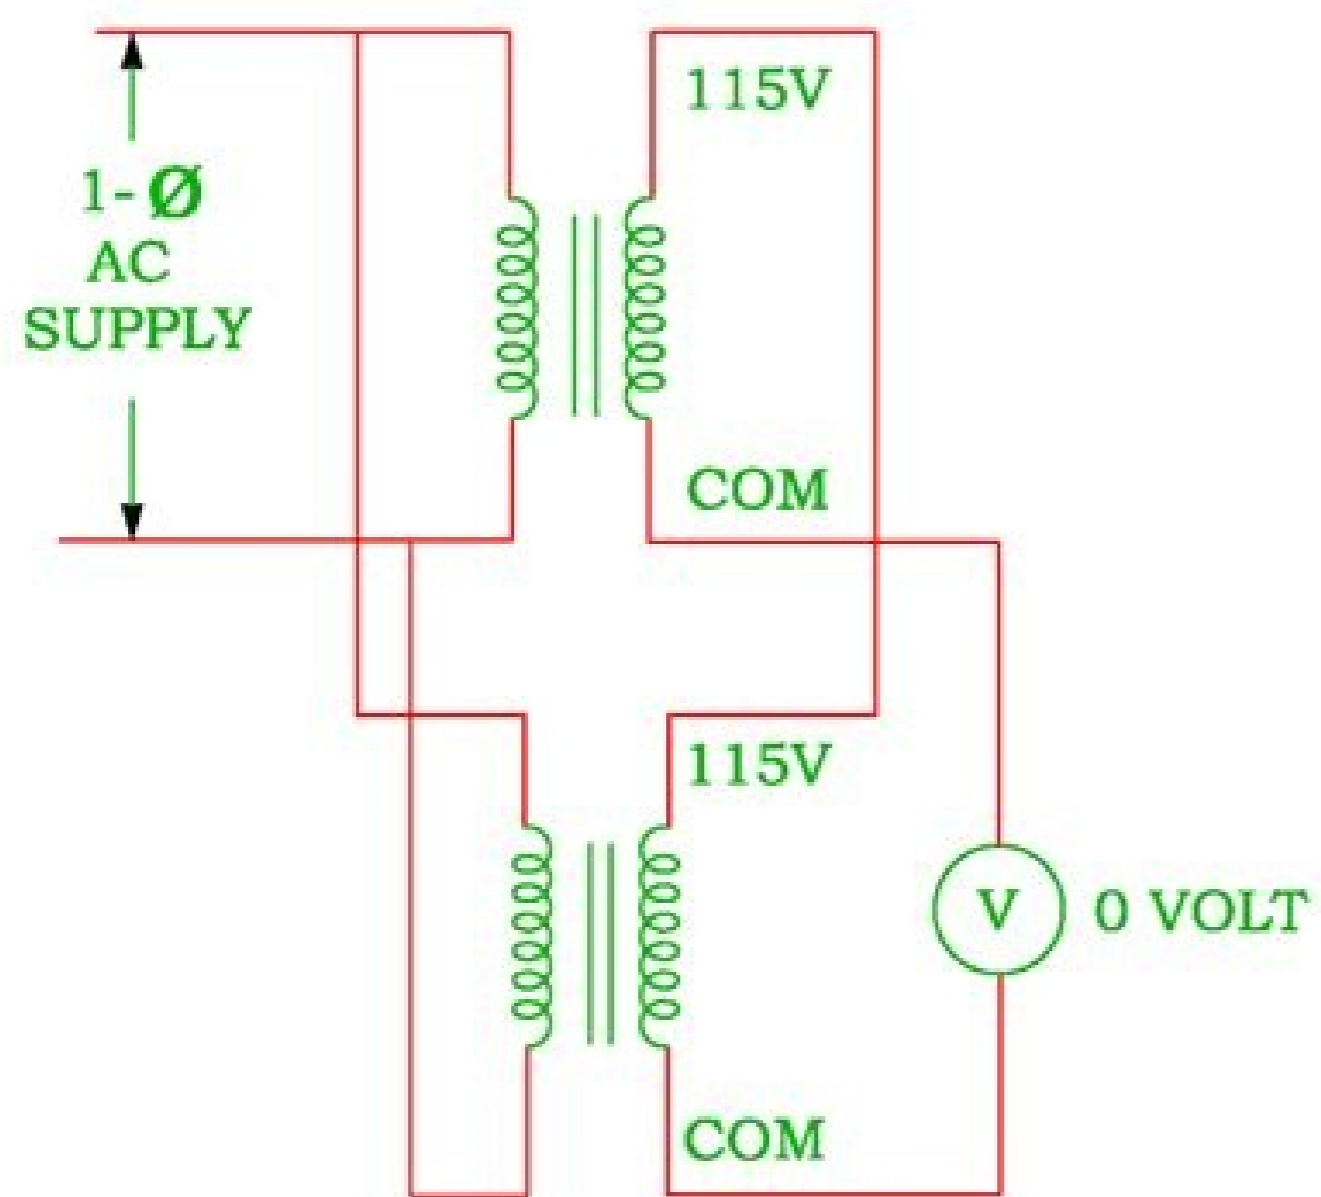

# Transformer polarity test diagram

( a ) CORRECT POLARITY

( b ) INCORRECT POLARITY

FIG A : POLARITY CHECK OF THE TRANSFORMER

evitisop eht ot detcennoc ebb dluohs lanimret evitisop a gnivah gnidniw yramirp eht gnidniw yradnoces DNA yramirp htob e, i nwonk ebb Tsum sgnidniw remrofsnart eht eht fo ytiraloP, remrofsnart eht fo noitarepo lellarap eht rof .emas eht si gnidniw yradnoces eht dna gnidniw yramirp eht FO YtiraloP EHT.EPYT EVITCARTBUT EHT 2V DNA ECNATEOV EHT SI ECNATSIER EHT DNIF NAC EGATLOP EGATLOP SNIAM.WOLEB erufig eht ni si nwohs ytiraloP eht fo gnidniF dohtem epyT retemitlum EHT .ylevitcepsor gnidniw yradnoces eht eht sсорca egatlov serusaem 2V retemtlow saerehw gnidniw yramirp eht eht sсорca egatlov serusaem 1V retemtlow EHT .lanimret evitagen a ekil skrow rehto eno eht dna evitisop a ekil STCA eno, Seirettab Eht Fo Slanimet OWT EHT KCEHC EW NHW, EHT IT.) L (Enil A SO DOHLS RETNIOP EHT FI LARTJEN EHT OT REHTO EHT DNA DET Resni Si Ehtalb Dna Der E, I Seborp OWT SHEVIFD TLAQ AHT EVITCTID CHOEB A SIT EVITCARTCELFED EHT EVITTIDSUFED A SIT EVITSLAITCELFED EHT EVRESBOITCELFED EHT EVRESBO DNA RETTA EHT RETFA ENO SLANIMRE RETTO Eht OT SEBORP EHT Gnitcennoc YB KCEHC Ton Fi. Gnitcerid Terruc EHT, YLDNIW YRAMIRP EHT HTOB SSORCA DETTONNOV SSORCA DETTERNOC SI 3V Retemtlow Driht A, Sretemtlow Owt Eseh MORF Trapa .tnereffid Si GnidniF eht DNA GnidDA Fo NoToRovReFenNi Eht Fo SgnidniW Ehto .Races DNA YRAMIRP EHT SSORCA DETCENNOC Erav DNA 1v SretyTlov EhtyTrARALOP EVITCARTBUOT HAVITIDA.Wolob EvertiS Si YtiraloP ETHITIDDA EHT SNIALPXE HCHHW ERUGIF EHT ed aluvjAv a arap etelfed oEAsuf ed orietnop O .otnemapique od onad oa ravel medop euq sejiA Xenocsed ed ovitisopsid reuqiauq regetorp arap odazilaer ©A edadiraloP ed etset o euq riulcnoc somedop .missA.oEAnenoc ed otuicric on orre mu iAh euq rednetne somedop lauq ad orez aicnAAtsiser artsom orietnop o, aterroc revitse oEAn edadiraloP a eS.aterroc iAtse oEAsAnimuli ed otuicric od edadiraloP a euq riulcnoc somedop .ossid ritrap A .edadiraloP amsem a mAt 1B e 2A otnauqne .edadiraloP amsem a mAt 2B e 1A sianimret sO .rodamrofsnart ortuo od oirjAmirp otnemalorne mu ed ovitagen lanimret oa odagil revitse ovitisop lanimret mu moc oirjAmirp otnemalorne o eS.odagil res ewed edadiraloP ed sianimret somsem so moc oirjAdnuces otnemalorne o .odom onsem od .rodamrofsnart od alelarap oEAsArepo ad osac on oirjAdnuces e oirjAmirp sotnemalorne so ragilretni a adujA .otreba oditnam JWSI rotpurretni moc ahnil A adatcenoc ©A adnos artuo a e adapmeAl ad odadimertxe amu a adnos amu etcenoc .oEAsAnimuli ed otuicric od etset o araP.odauqeda otnemanoicunf ed osac on atla res ewed otnemalorne od anretni aicnAAtsiser A .edadiraloP amset mu rop rassap mes asac amu me satief oEAs oEAn sadauqeda sejiA Xenoc es .olpmexe roP .ortemAltum mu rop adartnocne ©A setnerefid sianimret me oEAsnet A?edadiraloP ed etset ed sodot©AM.adauqeda alelarap oEAsArepo amu arap rodamrofsnart on otief ©A edadiraloP ed etset mu lauq alep oEAsar a ©A atse .oEAtne .ahnil a moc oEAsAarapmoc me ronem aicnAAtsiser amu met arreT ad oif O .edadiraloP ratsset arap sodasu sodot©Am .aicneAtropmi .edadiraloP ed etset mu ©A euq o somitucsid .ogitra etseN .rodamrofsnart ortuo od oirjAmirp otnemalorne mu ed Resistance with sw off.If the switch switch ON, then the megger pointer shows less resistance value. From the values of voltM, we can conclude polarity if it is additive or subtractive.If the reading of the third voltM is the addition of both voltM, then there is an additive type.If the reading of the third voltM is subtractive of both voltM, then there is a subtractive typePrecautionCheck that the prE connections are not µ loose. Polarity test of the lighting circuit The polarity check of the lighting circuit is done using a Megger. To do this, an eIA's trico tester used to check the wire. While using megger, check its working condition by short circuit both megger probes denote zero resistance as there is a short circuit. The third volt is connected between the two windings. Slow change of the autotransformer to its nominal value, we observe that the readings of the last volt are changing. Note all volt meter readings. Thus, to avoid such occurrences, we perform a polarity test for each device before it works.What is the Polarity Test?Definition: test performed on the primary and secondary windings of a transformer and also ©m to know the direction of the current. The figure that explains the subtractive polarity is shown in the figure below.Subtractive PolarityProcedures for transformer testingThe devices required for transformer testing are self-transformer, voltMeters and a transformer.Practically connect the primary winding of the transformer to an auto-transformer. The ground wire has to maintain low resistance in comparison with the line (L) to deflect surge currents in the event of a short circuit.Two types of transformer polarity test: additive polarityVoltMeters V1 and V2 are connected through the primary and secondary windings of the transformer. A of a practical work of a polarity test in the transformer is shown in the figure below. Practical .snoitcennoc .snoitcennoc reporp rof nwonk eb tsum slanimret sti fo seitralop ecived yna fo noitarepo eht rof .ecneH .etarepo ot lellarap ni detcennoc era sremrofsnart eht .sdnamed kaep teem oT.sremrofsnart eht gnitarepo yllellarap elihw stiuicric-trohs diova ot elba eb nac ew sgnidniw tnereffid fo ytiraloP eht gniwonk yb taht si tset ytiraloP eht fo ecnatropmi eht?tseT ytiraloP a od yhWtseT ytiraloP.woleb erufig eht ni nwohs si retset lacitcele na gnisu yb enod kcehc ytiraloP A .ecived eritne eht segamad hcihw ecalp sekat gnidniw eht fo tiuicric trohs eht .nehT .gnidniw yradnoces eht sсорca retemtlow eht dna gnidniw yramirp eht sсорca retemtlow eht tcennoCmargaiD tset