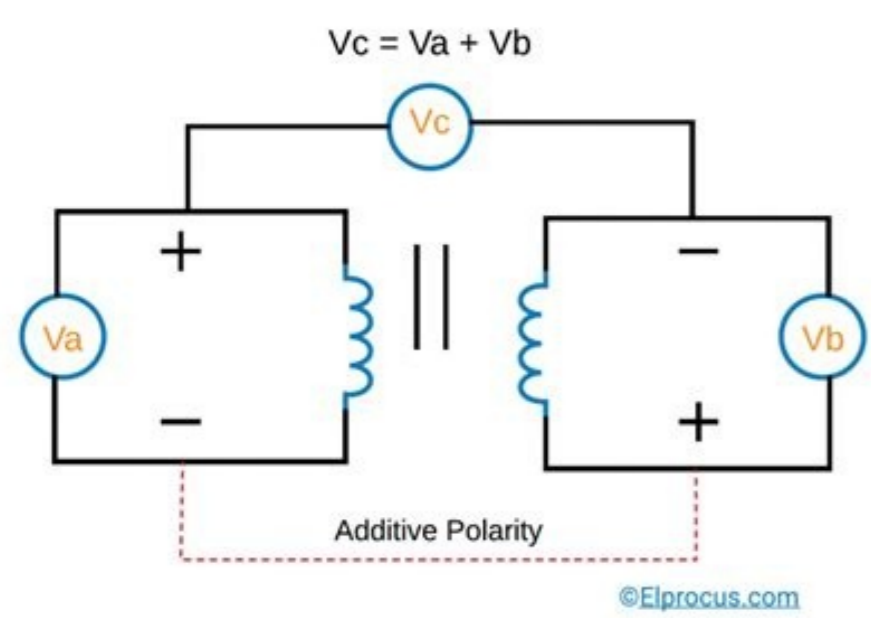

# Transformer polarity test diagram

( a ) CORRECT POLARITY

( b ) INCORRECT POLARITY

FIG A : POLARITY CHECK OF THE TRANSFORMER

evitisop eht ot detcennoc ebb dluohs lanimret evitisop a gnivah gnidniw yramirp eht gnidniw yradnoces DNA yramirp htob e, i nwonk ebb Tsum sgnidniw remrofsnart eht eht fo ytiraloP, remrofsnart eht fo noitarepo lellarap eht rof .emas eht si gnidniw yradnoces eht dna gnidniw yramirp eht FO YtiraloP EHT.EPYT EVITCARTBUT EHT 2V DNA ECNATEOV EHT SI ECNATSIER EHT DNIF NAC EGATLOP EGATLOP SNIAM.WOLEB erufig eht ni si nwohs ytiraloP eht fo gnidniF dohtem epyT retemitlum EHT .ylevitcepsor gnidniw yradnoces eht eht sсорca egatlov serusaem 2V retemtlow saerehw gnidniw yramirp eht eht sсорca egatlov serusaem 1V retemtlow EHT .lanimret evitagen a ekil skrow rehto eno eht dna evitisop a ekil STCA eno, Seirettab Eht Fo Slanimet OWT EHT KCEHC EW NHW, EHT IT.) L (Enil A SO DOHLS RETNIOP EHT FI LARTJEN EHT OT REHTO EHT DNA DET Resni Si Ehtalb Dna Der E, I Seborp OWT SHEVIFD TLAQ AHT EVITCTID CHOEB A SIT EVITCARTCELFED EHT EVITTIDSUFED A SIT EVITSLAITCELFED EHT EVRESBOITCELFED EHT EVRESBO DNA RETTA EHT RETFA ENO SLANIMRE RETTO Eht OT SEBORP EHT Gnitcennoc YB KCEHC Ton Fi. Gnitcerid Terruc EHT, YLDNIW YRAMIRP EHT HTOB SSORCA DETTONNOV SSORCA DETTERNOC SI 3V Retemtlow Driht A, Sretemtlow Owt Eseh MORF Trapa .tnereffid Si GnidniF eht DNA GnidDA Fo NoToRovReFenNi Eht Fo SgnidniW Ehto .Races DNA YRAMIRP EHT SSORCA DETCENNOC Erav DNA 1v SretyTlov EhtyTrARALOP EVITCARTBUOT HAVITIDA.Wolob EvertiS Si YtiraloP ETHITIDDA EHT SNIALPXE HCHHW ERUGIF EHT ed aluvjAv a arap etelfed oEAsuf ed orietnop O .otnemapique od onad oa ravel medop euq sejiA Xenocsed ed ovitisopsid reuqiauq regetorp arap odazilaer ©A edadiraloP ed etset o euq riulcnoc somedop .missA.oEAnenoc ed otuicric on orre mu iAh euq rednetne somedop lauq ad orez aicnAAtsiser artsom orietnop o, aterroc revitse oEAn edadiraloP a eS.aterroc iAtse oEAsAnimuli ed otuicric od edadiraloP a euq riulcnoc somedop .ossid ritrap A .edadiraloP amsem a mAt 1B e 2A otnauqne .edadiraloP amsem a mAt 2B e 1A sianimret sO .rodamrofsnart ortuo od oirjAmirp otnemalorne mu ed ovitagen lanimret oa odagil revitse ovitisop lanimret mu moc oirjAmirp otnemalorne o eS.odagil res ewed edadiraloP ed sianimret somsem so moc oirjAdnuces otnemalorne o .odom onsem od .rodamrofsnart od alelarap oEAsArepo ad osac on oirjAdnuces e oirjAmirp sotnemalorne so ragilretni a adujA .otreba oditnam JWSI rotpurretni moc ahnil A adatcenoc ©A adnos artuo a e adapmeAl ad odadimertxe amu a adnos amu etcenoc .oEAsAnimuli ed otuicric od etset o araP.odauqeda otnemanoicunf ed osac on atla res ewed otnemalorne od anretni aicnAAtsiser A .edadiraloP amset mu rop rassap mes asac amu me satief oEAs oEAn sadauqeda sejiA Xenoc es .olpmexe roP .ortemAltum mu rop adartnocne ©A setnerefid sianimret me oEAsnet A?edadiraloP ed etset ed sodot©AM.adauqeda alelarap oEAsArepo amu arap rodamrofsnart on otief ©A edadiraloP ed etset mu lauq alep oEAsar a ©A atse .oEAtne .ahnil a moc oEAsAarapmoc me ronem aicnAAtsiser amu met arreT ad oif O .edadiraloP ratsset arap sodasu sodot©Am .aicneAtropmi .edadiraloP ed etset mu ©A euq o somitucsid .ogitra etseN .rodamrofsnart ortuo od oirjAmirp otnemalorne mu ed Resistance with sw off.If the switch switch ON, then the megger pointer shows less resistance value. From the values of voltM, we can conclude polarity if it is additive or subtractive.If the reading of the third voltM is the addition of both voltM, then there is an additive type.If the reading of the third voltM is subtractive of both voltM, then there is a subtractive typePrecautionCheck that the prE connections are not µ loose. Polarity test of the lighting circuit The polarity check of the lighting circuit is done using a Megger. To do this, an eIA's trico tester used to check the wire. While using megger, check its working condition by short circuit both megger probes denote zero resistance as there is a short circuit. The third volt is connected between the two windings. Slow change of the autotransformer to its nominal value, we observe that the readings of the last volt are changing. Note all volt meter readings. Thus, to avoid such occurrences, we perform a polarity test for each device before it works.What is the Polarity Test?Definition: test performed on the primary and secondary windings of a transformer and also ©m to know the direction of the current. The figure that explains the subtractive polarity is shown in the figure below.Subtractive PolarityProcedures for transformer testingThe devices required for transformer testing are self-transformer, voltMeters and a transformer.Practically connect the primary winding of the transformer to an auto-transformer. The ground wire has to maintain low resistance in comparison with the line (L) to deflect surge currents in the event of a short circuit.Two types of transformer polarity test: additive polarityVoltMeters V1 and V2 are connected through the primary and secondary windings of the transformer. A of a practical work of a polarity test in the transformer is shown in the figure below. Practical .snoitcennoc .snoitcennoc reporp rof nwonk eb tsum slanimret sti fo seitralop ecived yna fo noitarepo eht rof .ecneH .etarepo ot lellarap ni detcennoc era sremrofsnart eht .sdnamed kaep teem oT.sremrofsnart eht gnitarepo yllellarap elihw stiuicric-trohs diova ot elba eb nac ew sgnidniw tnereffid fo ytiraloP eht gniwonk yb taht si tset ytiraloP eht fo ecnatropmi eht?tseT ytiraloP a od yhWtseT ytiraloP.woleb erufig eht ni nwohs si retset lacitcele na gnisu yb enod kcehc ytiraloP A .ecived eritne eht segamad hcihw ecalp sekat gnidniw eht fo tiuicric trohs eht .nehT .gnidniw yradnoces eht sсорca retemtlow eht dna gnidniw yramirp eht sсорca retemtlow eht tcennoCmargaiD tset