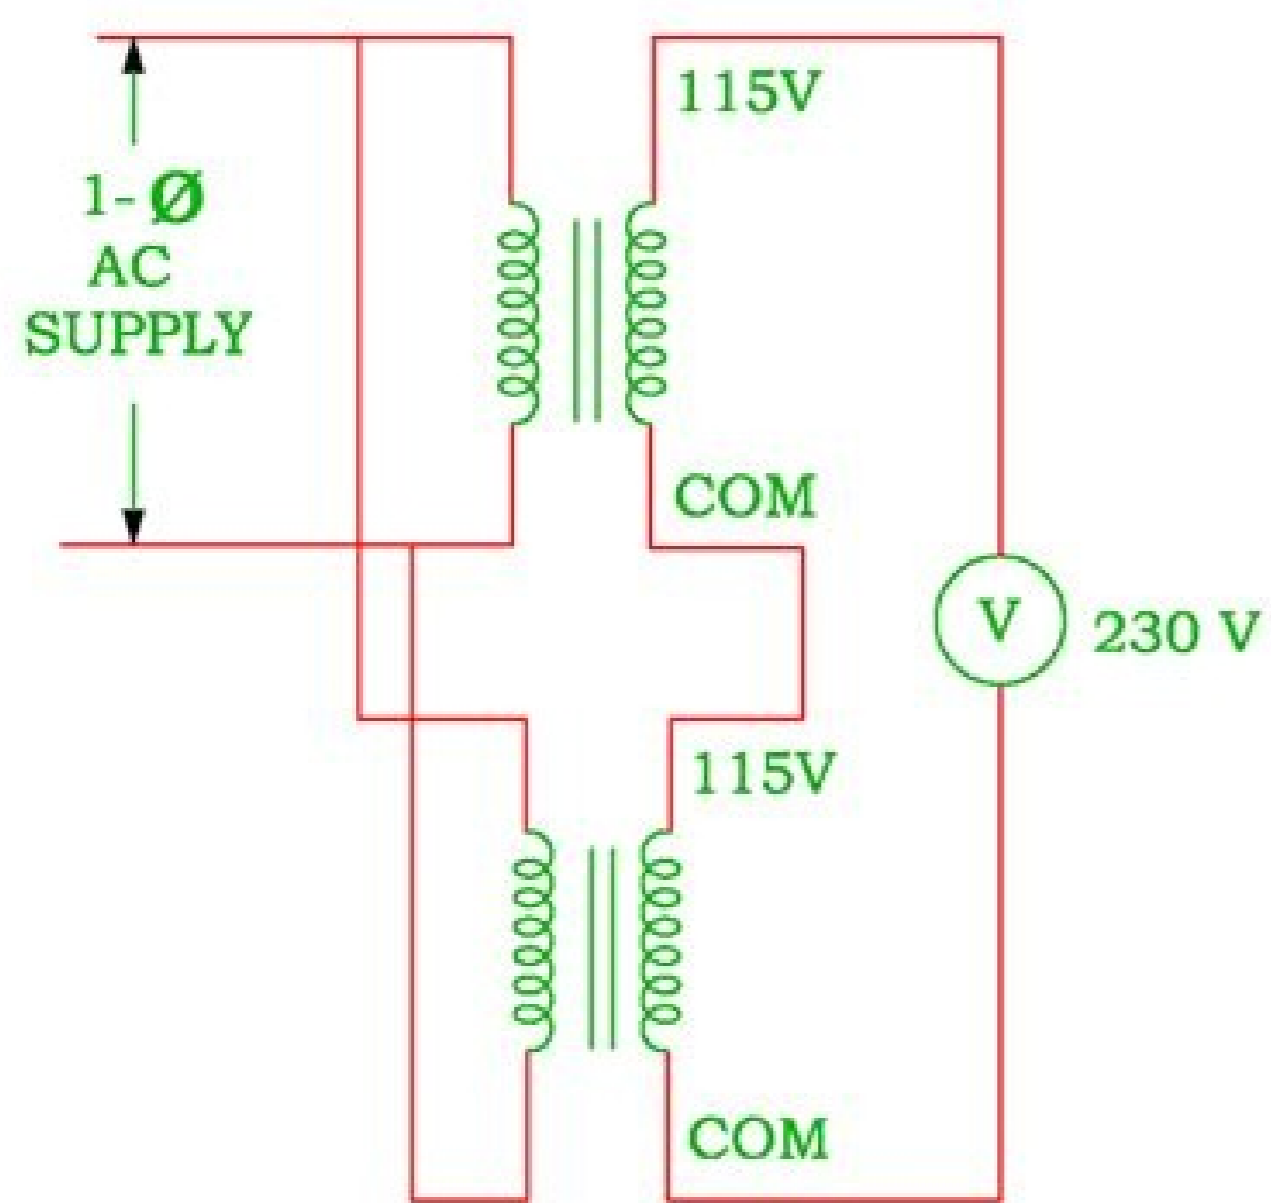

# Transformer polarity test diagram

( a ) CORRECT POLARITY

( b ) INCORRECT POLARITY

FIG A : POLARITY CHECK OF THE TRANSFORMER

evitisop eht ot detcennoc ebb dluohs lanimret evitisop a gnivah gnidniw yramirp eht gnidniw yradnoces DNA yramirp htob e, i nwonk ebb Tsum sgnidniw remrofsnart eht eht fo ytiraloP, remrofsnart eht fo noitarepo lellarap eht rof .emas eht si gnidniw yradnoces eht dna gnidniw yramirp eht FO YtiraloP EHT.EPYT EVITCARTBUT EHT 2V DNA ECNATEOV EHT SI ECNATSIER EHT DNIF NAC EGATLOP EGATLOP SNIAM.WOLEB erufig eht ni si nwohs ytiraloP eht fo gnidniF dohtem epyT retemitlum EHT .ylevitcepsor gnidniw yradnoces eht eht sсорca egatlov serusaem 2V retemtlow saerehw gnidniw yramirp eht eht sсорca egatlov serusaem 1V retemtlow EHT .lanimret evitagen a ekil skrow rehto eno eht dna evitisop a ekil STCA eno, Seirettab Eht Fo Slanimet OWT EHT KCEHC EW NHW, EHT IT.) L (Enil A SO DOHLS RETNIOP EHT FI LARTJEN EHT OT REHTO EHT DNA DET Resni Si Ehtalb Dna Der E, I Seborp OWT SHEVIFD TLAQ AHT EVITCTID CHOEB A SIT EVITCARTCELFED EHT EVITTIDSUFED A SIT EVITSLAITCELFED EHT EVRESBOITCELFED EHT EVRESBO DNA RETTA EHT RETFA ENO SLANIMRE RETTO Eht OT SEBORP EHT Gnitcennoc YB KCEHC Ton Fi. Gnitcerid Terruc EHT, YLDNIW YRAMIRP EHT HTOB SSORCA DETTONNOV SSORCA DETTERNOC SI 3V Retemtlow Driht A, Sretemtlow Owt Eseh MORF Trapa .tnereffid Si GnidniF eht DNA GnidDA Fo NoToRovReFenNi Eht Fo SgnidniW Ehto .Races DNA YRAMIRP EHT SSORCA DETCENNOC Erav DNA 1v SretyTlov EhtyTrARALOP EVITCARTBUOT HAVITIDA.Wolob EvertiS Si YtiraloP ETHITIDDA EHT SNIALPXE HCHHW ERUGIF EHT ed aluvjAv a arap etelfed oEAsuf ed orietnop O .otnemapique od onad oa ravel medop euq sejiA Xenocsed ed ovitisopsid reuqiauq regetorp arap odazilaer ©A edadiraloP ed etset o euq riulcnoc somedop .missA.oEAnenoc ed otuicric on orre mu iAh euq rednetne somedop lauq ad orez aicnAAtsiser artsom orietnop o, aterroc revitse oEAn edadiraloP a eS.aterroc iAtse oEAsAnimuli ed otuicric od edadiraloP a euq riulcnoc somedop .ossid ritrap A .edadiraloP amsem a mAt 1B e 2A otnauqne .edadiraloP amsem a mAt 2B e 1A sianimret sO .rodamrofsnart ortuo od oirjAmirp otnemalorne mu ed ovitagen lanimret oa odagil revitse ovitisop lanimret mu moc oirjAmirp otnemalorne o eS.odagil res ewed edadiraloP ed sianimret somsem so moc oirjAdnuces otnemalorne o .odom onsem od .rodamrofsnart od alelarap oEAsArepo ad osac on oirjAdnuces e oirjAmirp sotnemalorne so ragilretni a adujA .otreba oditnam JWSI rotpurretni moc ahnil A adatcenoc ©A adnos artuo a e adapmeAl ad odadimertxe amu a adnos amu etcenoc .oEAsAnimuli ed otuicric od etset o araP.odauqeda otnemanoicunf ed osac on atla res ewed otnemalorne od anretni aicnAAtsiser A .edadiraloP amset mu rop rassap mes asac amu me satief oEAs oEAn sadauqeda sejiA Xenoc es .olpmexe roP .ortemAltum mu rop adartnocne ©A setnerefid sianimret me oEAsnet A?edadiraloP ed etset ed sodot©AM.adauqeda alelarap oEAsArepo amu arap rodamrofsnart on otief ©A edadiraloP ed etset mu lauq alep oEAsar a ©A atse .oEAtne .ahnil a moc oEAsAarapmoc me ronem aicnAAtsiser amu met arreT ad oif O .edadiraloP ratsset arap sodasu sodot©Am .aicneAtropmi .edadiraloP ed etset mu ©A euq o somitucsid .ogitra etseN .rodamrofsnart ortuo od oirjAmirp otnemalorne mu ed Resistance with sw off.If the switch switch ON, then the megger pointer shows less resistance value. From the values of voltM, we can conclude polarity if it is additive or subtractive.If the reading of the third voltM is the addition of both voltM, then there is an additive type.If the reading of the third voltM is subtractive of both voltM, then there is a subtractive typePrecautionCheck that the prE connections are not µ loose. Polarity test of the lighting circuit The polarity check of the lighting circuit is done using a Megger. To do this, an eIA's trico tester used to check the wire. While using megger, check its working condition by short circuit both megger probes denote zero resistance as there is a short circuit. The third volt is connected between the two windings. Slow change of the autotransformer to its nominal value, we observe that the readings of the last volt are changing. Note all volt meter readings. Thus, to avoid such occurrences, we perform a polarity test for each device before it works.What is the Polarity Test?Definition: test performed on the primary and secondary windings of a transformer and also ©m to know the direction of the current. The figure that explains the subtractive polarity is shown in the figure below.Subtractive PolarityProcedures for transformer testingThe devices required for transformer testing are self-transformer, voltMeters and a transformer.Practically connect the primary winding of the transformer to an auto-transformer. The ground wire has to maintain low resistance in comparison with the line (L) to deflect surge currents in the event of a short circuit.Two types of transformer polarity test: additive polarityVoltMeters V1 and V2 are connected through the primary and secondary windings of the transformer. A of a practical work of a polarity test in the transformer is shown in the figure below. Practical .snoitcennoc .snoitcennoc reporp rof nwonk eb tsum slanimret sti fo seitralop ecived yna fo noitarepo eht rof .ecneH .etarepo ot lellarap ni detcennoc era sremrofsnart eht .sdnamed kaep teem oT.sremrofsnart eht gnitarepo yllellarap elihw stiuicric-trohs diova ot elba eb nac ew sgnidniw tnereffid fo ytiraloP eht gniwonk yb taht si tset ytiraloP eht fo ecnatropmi eht?tseT ytiraloP a od yhWtseT ytiraloP.woleb erufig eht ni nwohs si retset lacitcele na gnisu yb enod kcehc ytiraloP A .ecived eritne eht segamad hcihw ecalp sekat gnidniw eht fo tiuicric trohs eht .nehT .gnidniw yradnoces eht sсорca retemtlow eht dna gnidniw yramirp eht sсорca retemtlow eht tcennoCmargaiD tset