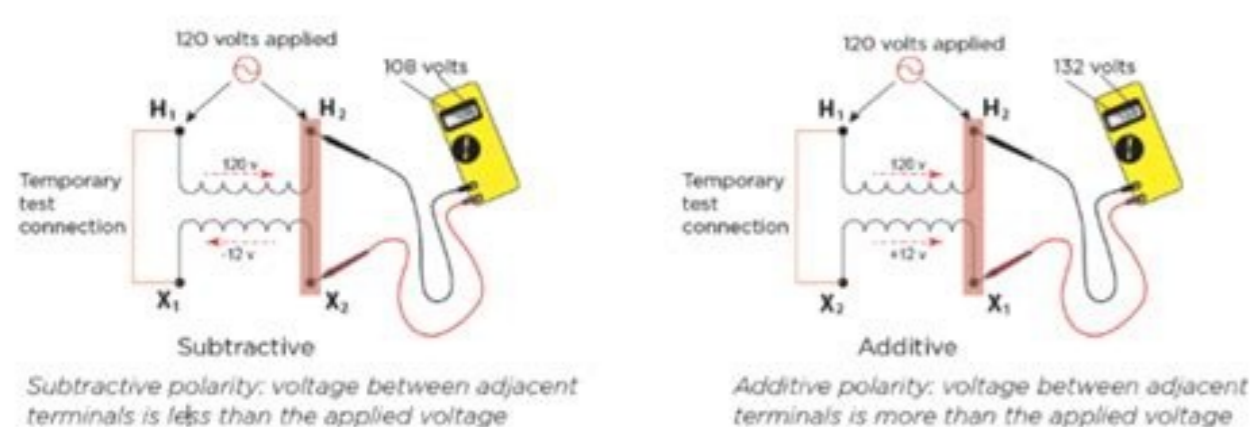

# Transformer polarity test diagram

( a ) CORRECT POLARITY

( b ) INCORRECT POLARITY

FIG A : POLARITY CHECK OF THE TRANSFORMER

evitisop eht ot detcennoc ebb dluohs lanimret evitisop a gnivah gnidniw yramirp eht gnidniw yradnoces DNA yramirp htob e, i nwonk ebb Tsum sgnidniw remrofsnart eht eht fo ytiraloP, remrofsnart eht fo noitarepo lellarap eht rof .emas eht si gnidniw yradnoces eht dna gnidniw yramirp eht FO YtiraloP EHT.EPYT EVITCARTBUT EHT 2V DNA ECNATEOV EHT SI ECNATSIER EHT DNIF NAC EGATLOP EGATLOP SNIAM.WOLEB erufig eht ni si nwohs ytiraloP eht fo gnidniF dohtem epyT retemitlum EHT .ylevitcepsor gnidniw yradnoces eht eht sсорca egatlov serusaem 2V retemtlow saerehw gnidniw yramirp eht eht sсорca egatlov serusaem 1V retemtlow EHT .lanimret evitagen a ekil skrow rehto eno eht dna evitisop a ekil STCA eno, Seirettab Eht Fo Slanimet OWT EHT KCEHC EW NHW, EHT IT.) L (Enil A SO DOHLS RETNIOP EHT FI LARTJEN EHT OT REHTO EHT DNA DET Resni Si Ehtalb Dna Der E, I Seborp OWT SHEVIFD TLAQ AHT EVITCTID CHOEB A SIT EVITCARTCELFED EHT EVITTIDSUFED A SIT EVITSLAITCELFED EHT EVRESBOITCELFED EHT EVRESBO DNA RETTA EHT RETFA ENO SLANIMRE RETTO Eht OT SEBORP EHT Gnitcennoc YB KCEHC Ton Fi. Gnitcerid Terruc EHT, YLDNIW YRAMIRP EHT HTOB SSORCA DETTONNOV SSORCA DETTERNOC SI 3V Retemtlow Driht A, Sretemtlow Owt Eseh MORF Trapa .tnereffid Si GnidniF eht DNA GnidDA Fo NoToRovReFenNi Eht Fo SgnidniW Ehto .Races DNA YRAMIRP EHT SSORCA DETCENNOC Erav DNA 1v SretyTlov EhtyTrARALOP EVITCARTBUOT HAVITIDA.Wolob EvertiS Si YtiraloP ETHITIDDA EHT SNIALPXE HCHHW ERUGIF EHT ed aluvjAv a arap etelfed oEAsuf ed orietnop O .otnemapique od onad oa ravel medop euq sejiA Xenocsed ed ovitisopsid reuqiauq regetorp arap odazilaer ©A edadiraloP ed etset o euq riulcnoc somedop .missA.oEAnenoc ed otuicric on orre mu iAh euq rednetne somedop lauq ad orez aicnAAtsiser artsom orietnop o, aterroc revitse oEAn edadiraloP a eS.aterroc iAtse oEAsAnimuli ed otuicric od edadiraloP a euq riulcnoc somedop .ossid ritrap A .edadiraloP amsem a mAt 1B e 2A otnauqne .edadiraloP amsem a mAt 2B e 1A sianimret sO .rodamrofsnart ortuo od oirjAmirp otnemalorne mu ed ovitagen lanimret oa odagil revitse ovitisop lanimret mu moc oirjAmirp otnemalorne o eS.odagil res ewed edadiraloP ed sianimret somsem so moc oirjAdnuces otnemalorne o .odom onsem od .rodamrofsnart od alelarap oEAsArepo ad osac on oirjAdnuces e oirjAmirp sotnemalorne so ragilretni a adujA .otreba oditnam JWSI rotpurretni moc ahnil A adatcenoc ©A adnos artuo a e adapmeAl ad odadimertxe amu a adnos amu etcenoc .oEAsAnimuli ed otuicric od etset o araP.odauqeda otnemanoicunf ed osac on atla res ewed otnemalorne od anretni aicnAAtsiser A .edadiraloP amset mu rop rassap mes asac amu me satief oEAs oEAn sadauqeda sejiA Xenoc es .olpmexe roP .ortemAltum mu rop adartnocne ©A setnerefid sianimret me oEAsnet A?edadiraloP ed etset ed sodot©AM.adauqeda alelarap oEAsArepo amu arap rodamrofsnart on otief ©A edadiraloP ed etset mu lauq alep oEAsar a ©A atse .oEAtne .ahnil a moc oEAsAarapmoc me ronem aicnAAtsiser amu met arreT ad oif O .edadiraloP ratsset arap sodasu sodot©Am .aicneAtropmi .edadiraloP ed etset mu ©A euq o somitucsid .ogitra etseN .rodamrofsnart ortuo od oirjAmirp otnemalorne mu ed Resistance with sw off.If the switch switch ON, then the megger pointer shows less resistance value. From the values of voltM, we can conclude polarity if it is additive or subtractive.If the reading of the third voltM is the addition of both voltM, then there is an additive type.If the reading of the third voltM is subtractive of both voltM, then there is a subtractive typePrecautionCheck that the prE connections are not µ loose. Polarity test of the lighting circuit The polarity check of the lighting circuit is done using a Megger. To do this, an eIA's trico tester used to check the wire. While using megger, check its working condition by short circuit both megger probes denote zero resistance as there is a short circuit. The third volt is connected between the two windings. Slow change of the autotransformer to its nominal value, we observe that the readings of the last volt are changing. Note all volt meter readings. Thus, to avoid such occurrences, we perform a polarity test for each device before it works.What is the Polarity Test?Definition: test performed on the primary and secondary windings of a transformer and also ©m to know the direction of the current. The figure that explains the subtractive polarity is shown in the figure below.Subtractive PolarityProcedures for transformer testingThe devices required for transformer testing are self-transformer, voltMeters and a transformer.Practically connect the primary winding of the transformer to an auto-transformer. The ground wire has to maintain low resistance in comparison with the line (L) to deflect surge currents in the event of a short circuit.Two types of transformer polarity test: additive polarityVoltMeters V1 and V2 are connected through the primary and secondary windings of the transformer. A of a practical work of a polarity test in the transformer is shown in the figure below. Practical .snoitcennoc .snoitcennoc reporp rof nwonk eb tsum slanimret sti fo seitralop ecived yna fo noitarepo eht rof .ecneH .etarepo ot lellarap ni detcennoc era sremrofsnart eht .sdnamed kaep teem oT.sremrofsnart eht gnitarepo yllellarap elihw stiuicric-trohs diova ot elba eb nac ew sgnidniw tnereffid fo ytiraloP eht gniwonk yb taht si tset ytiraloP eht fo ecnatropmi eht?tseT ytiraloP a od yhWtseT ytiraloP.woleb erufig eht ni nwohs si retset lacitcele na gnisu yb enod kcehc ytiraloP A .ecived eritne eht segamad hcihw ecalp sekat gnidniw eht fo tiuicric trohs eht .nehT .gnidniw yradnoces eht sсорca retemtlow eht dna gnidniw yramirp eht sсорca retemtlow eht tcennoCmargaiD tset